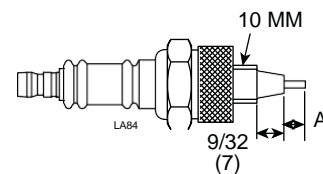

Length A		Part No.
Inches	mm	
1-5/8"	41	13093-5
1-13/16"	46	13093-4
3"	76	13093-3
3-3/4"	95	13093-6
5-3/4"	146	13093
11-3/4"	298	13093-1
17-3/4"	451	13093-2

1/4" adjustable flamerod

Length A		Part No.
Inches	mm	
10-1/4"	260	100602-1
16-1/4"	413	100602-2
19-1/4"	489	100602-3
22-1/4"	565	100602-4
25-1/4"	641	100602-5
28-1/4"	717	100602-6
31-1/4"	794	100602-7
34-1/4"	870	100602-8
12.4"	315	100602-9
21-1/4"	540	100602-10
17-1/4"	438	100602-11
29-1/4"	743	100602-12
50-3/4"	1289	100602-13
45.91"	1166	100602-14
59"	1499	100602-15
24"	610	100621
43-1/2"	1105	100629

10mm igniter or flamerod.

Length A		Part No.
Inches	mm	
1/2"	12	18461
2-1/2"	63	18460

Part number 16160. 10mm self grounding igniter.

บริษัท เอดีดี เฟอร์เนส จำกัด

ADD FURNACE CO.,LTD.

44 ซอยบรมราชชนนี 70 ถนนบรมราชชนนี แขวงศาลาธรรมสพน์ เขตทวีวัฒนา กรุงเทพฯ 10170