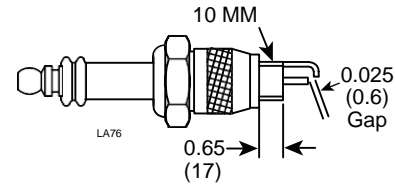

10mm igniter or flamerod.

Length A		Part No.
Inches	mm	
1/2"	12	18461
2-1/2"	63	18460

Part number 16160. 10mm self grounding igniter.

บริษัท เอดีดี เฟอร์เนส จำกัด

ADD FURNACE CO.,LTD.

44 ซอยบรมราชชนนี 70 ถนนบรมราชชนนี แขวงศาลาธรรมสพน์ เขตทวีวัฒนา กรุงเทพฯ 10170

โทร: 02-888-3472 โทร: ออกแบบ:08-08-170-170 แฟกซ์: 02-888-3258

https://www.add-furnace.com E-mail: sales@add-furnace.com

Part number 18458. 10mm self grounding igniter.

1/2" flamerod

Length A		Part No.
Inches	mm	
1-7/8"	48	13312-3
2-3/8"	60	13312-4
2-1/2"	64	13312-7
3"	76	13312-5
5"	127	13312-8
6"	152	13312
8.82"	224	10002219-3
9-3/4"	248	13312-10
9.98"	253	10002219-1
12"	304	13312-1
12"	305	10002219
24"	610	13312-2