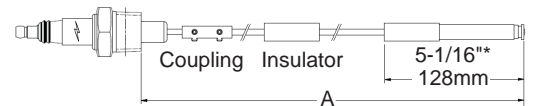

*Except 100173-1, dimension is 2-13/16" (71mm)