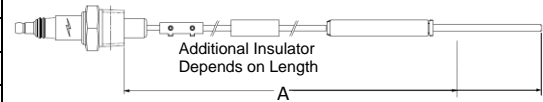

1/2" flamerod

Inches	Length A	mm	Part No.
18.8"		478	100355-1
22.8"		580	100355-2
26.8"		682	100355-3
30.8"		784	100355-4
34.8"		886	100355-5
38.8"		988	100355-6
42.9"		1090	100355-7
46.9"		1192	100355-8
50.9"		1294	100355-9
54.9"		1396	100355-10