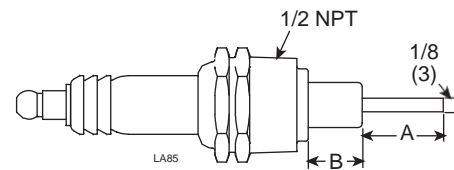

1/2" igniter or flamerod.

Length A		Length B		Part No.
Inches	mm	Inches	mm	
1/2"	12	1/2"	12	16946-6
3/4"	19	1/2"	12	16946-5
1-3/8"	34	1/2"	12	16946-3
1-13/16"	46	1/2"	12	16946-7
2"	50	1/2"	12	16946-9
2-1/2"	63	1/2"	12	16946-4
4-7/16"	112	1/2"	12	16946-2
5"	127	1/2"	12	16946-1
12"	304	1"	25	10002242
24"	609	1"	25	12978
38"	965	1"	25	12978-1