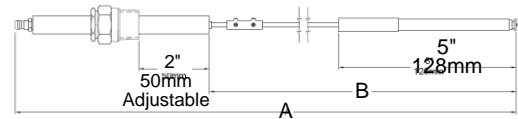

บริษัท เอดีดี เฟอร์เนส จำกัด

ADD FURNACE CO.,LTD.

44 ซอยบรมราชชนนี 70 ถนนบรมราชชนนี แขวงศาลาธรรมสพน์ เขตทวีวัฒนา กรุงเทพฯ 10170

โทร: 02-888-3472 โทร: ออกแบบ:08-08-170-170 แฟกซ์: 02-888-3258

https://www.add-furnace.com E-mail: sales@add-furnace.com

1/2" adjustable self grounding igniter.

Length A		Length B		Part No.
Inches	mm	Inches	mm	
19-1/2"	495	14"	356	100640-1
20-1/2"	521	15"	381	100640-2
21-1/2"	546	16"	406	100640-3
22-1/2"	572	17"	432	100640-4
23-1/2"	597	18"	457	100640-5
24-1/2"	622	19"	483	100640-6
25-1/2"	648	20"	508	100640-7
26-1/2"	673	21"	533	100640-8
27-1/2"	699	22"	559	100640-9
28-1/2"	724	23"	584	100640-10
29-1/2"	749	24"	610	100640-11
30-1/2"	775	25"	635	100640-12
31-1/2"	800	26"	660	100640-13
32-1/2"	826	27"	686	100640-14
33-1/2"	851	28"	711	100640-15
9-3/4"	248	4-1/4"	108	100640-16
38-1/2"	978	33"	838	100640-17
35-1/2"	902	30"	762	100640-18
12-1/2"	318	7"	178	100640-30
13-1/2"	343	8"	203	100640-31
14-1/2"	368	9"	229	100640-32
15-1/2"	394	10"	254	100640-33
16-1/2"	419	11"	279	100640-34
17-1/2"	445	12"	305	100640-35
18-1/2"	470	13"	330	100640-36