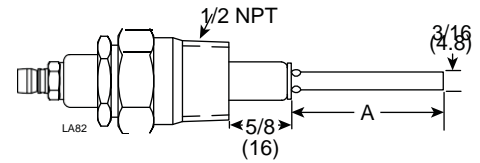

10mm igniter or flamerod.

Length A		Part No.
Inches	mm	
1/2"	12	18461
2-1/2"	63	18460

Part number 16160. 10mm self grounding igniter.

บริษัท เอดีดี เฟอร์เนส จำกัด

ADD FURNACE CO.,LTD.

44 ซอยบรมราชชนนี 70 ถนนบรมราชชนนี แขวงศาลาธรรมสพน์ เขตทวีวัฒนา กรุงเทพฯ 10170

โทร: 02-888-3472 โทร: ออกแบบ:08-08-170-170 แฟกซ์: 02-888-3258

https://www.add-furnace.com E-mail: sales@add-furnace.com

Part number 18458. 10mm self grounding igniter.

1/2" flamerod

Length A		Part No.
Inches	mm	
1-7/8"	48	13312-3
2-3/8"	60	13312-4
2-1/2"	64	13312-7
3"	76	13312-5
5"	127	13312-8
6"	152	13312
8.82"	224	10002219-3
9-3/4"	248	13312-10
9.98"	253	10002219-1
12"	304	13312-1
12"	305	10002219
24"	610	13312-2

1/2" flamerod

Inches	Length A	mm	Part No.
18.8"		478	100355-1
22.8"		580	100355-2
26.8"		682	100355-3
30.8"		784	100355-4
34.8"		886	100355-5
38.8"		988	100355-6
42.9"		1090	100355-7
46.9"		1192	100355-8
50.9"		1294	100355-9
54.9"		1396	100355-10