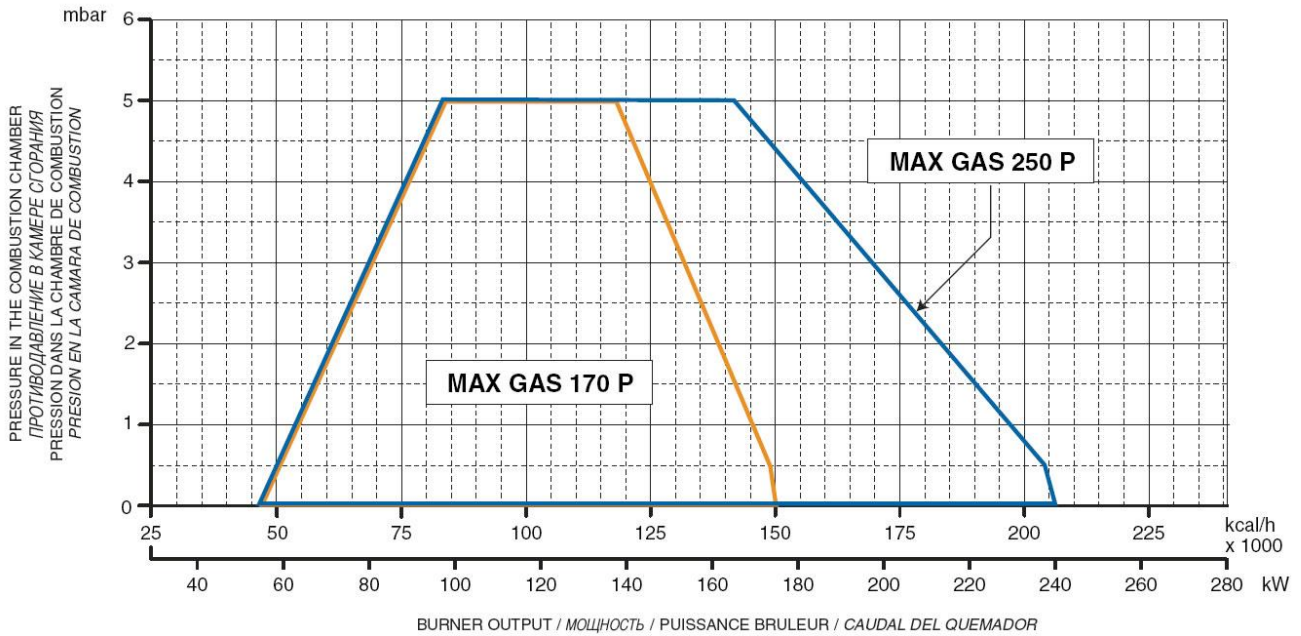

Ecoflam burner max gas

บริษัท เอบีพี เฟอร์เนส จำกัด
ABB FURNACE CO., LTD

โทร:02-888-3472 ฝ่ายขาย:08-08-170-170 แฟกซ์:02-888-3258

44 ซ.บรมราชชนนี 70 ถ.บรมราชชนนี ศาลาธรรมสพน์ ทวีวัฒนา กทม. 10170

<http://www.abb-furnace.com> E-mail: sales@abb-furnace.com