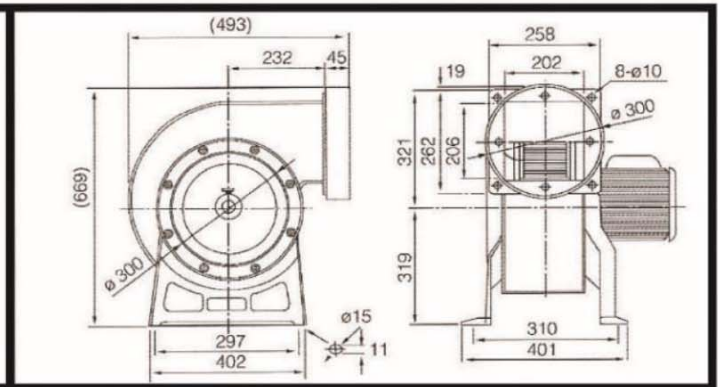

บริษัท เอดีดี เฟอร์เนส จำกัด

ADD FURNACE CO.,LTD.

44 ซอยบรมราชชนนี 70 ถนนบรมราชชนนี แขวงศาลาธรรมสพน์ เขตทวีวัฒนา กรุงเทพฯ 10170

โทร: 02-888-3472 โทร: ออกแบบ:08-08-170-170 แฟกซ์: 02-888-3258

<https://www.add-furnace.com> E-mail: sales@add-furnace.com

JSD-L120