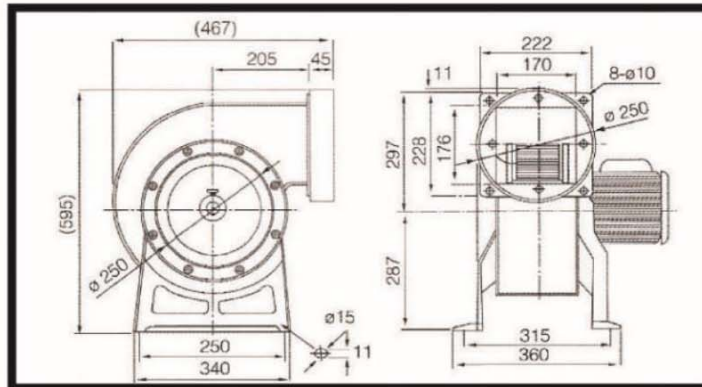

บริษัท เอดีดี เฟอร์เนส จำกัด

ADD FURNACE CO.,LTD.

44 ซอยบรมราชชนนี 70 ถนนบรมราชชนนี แขวงศาลาธรรมสพน์ เขตทวีวัฒนา กรุงเทพฯ 10170

โทร: 02-888-3472 โทร: ออกแบบ:08-08-170-170 แฟกซ์: 02-888-3258

<https://www.add-furnace.com> E-mail: sales@add-furnace.com

JSD-L100