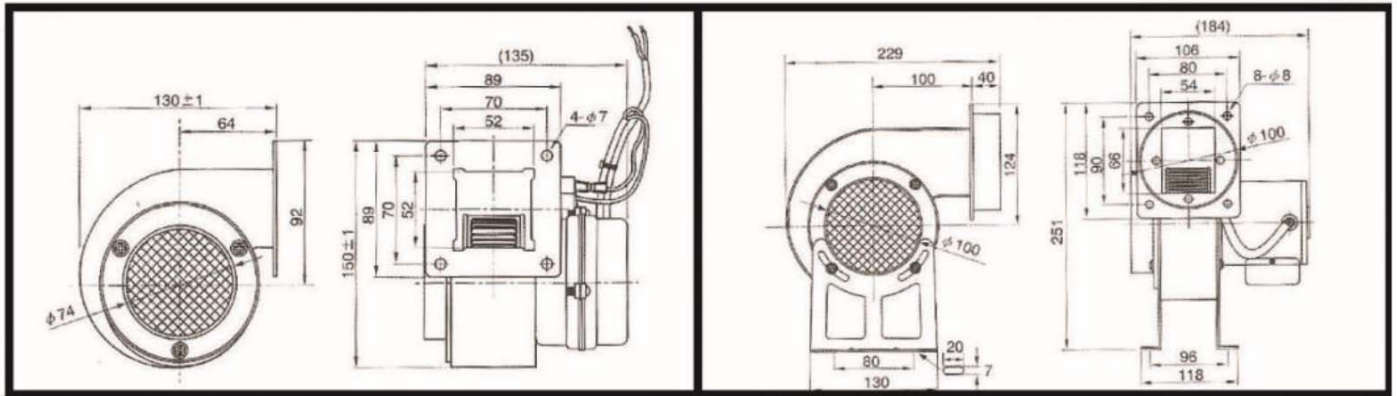

TYPE OF OUTLET DIRECTION

Dimensions in mm

JSD-S30

JSD-S40

JSD-S50

JSD-L60

บริษัท เอดีดี เฟอร์เนส จำกัด

ADD FURNACE CO.,LTD.