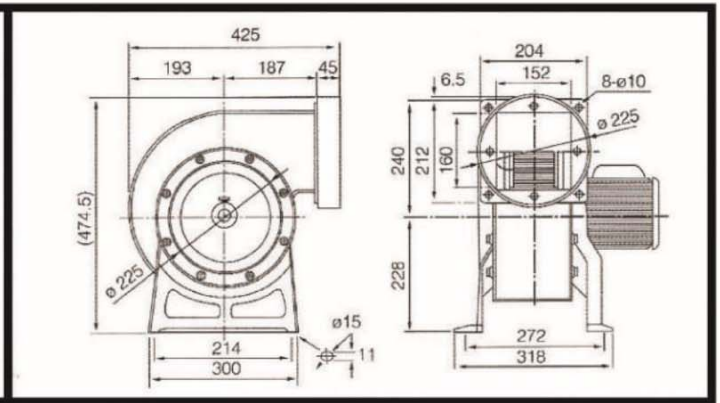

บริษัท เอดีดี เฟอร์เนส จำกัด

ADD FURNACE CO.,LTD.

44 ซอยบรมราชชนนี 70 ถนนบรมราชชนนี แขวงศาลาธรรมสพน์ เขตทวีวัฒนา กรุงเทพฯ 10170

โทร: 02-888-3472 โทร: ออกแบบ:08-08-170-170 แฟกซ์: 02-888-3258

<https://www.add-furnace.com> E-mail: sales@add-furnace.com

JSD-90