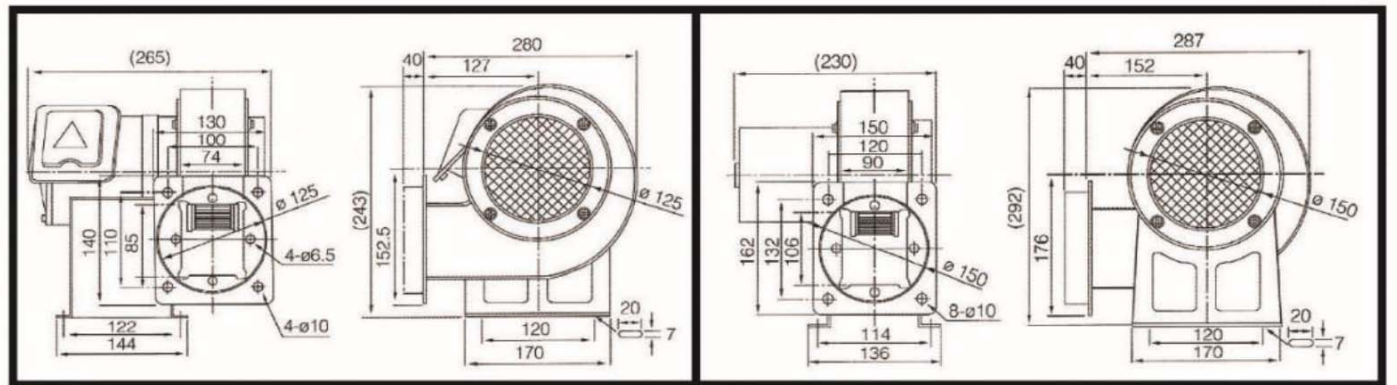

TYPE OF OUTLET DIRECTION

Dimensions in mm

JSD-S30

JSD-S40

JSD-S50

JSD-L60

บริษัท เอดีดี เฟอร์เนส จำกัด

ADD FURNACE CO.,LTD.