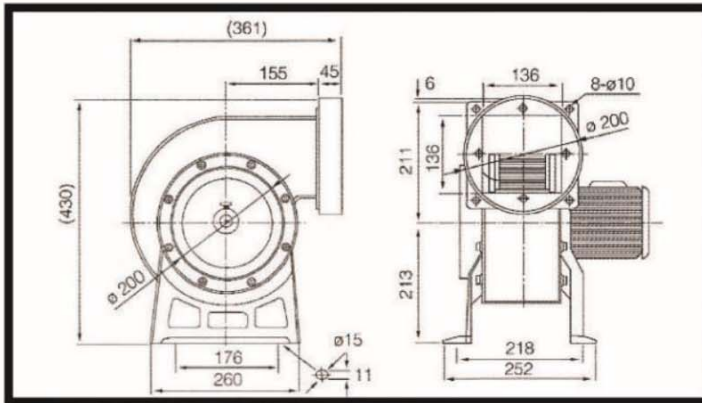

บริษัท เอดีดี เฟอร์เนส จำกัด

ADD FURNACE CO.,LTD.

44 ซอยบรมราชชนนี 70 ถนนบรมราชชนนี แขวงศาลาธรรมสพน์ เขตทวีวัฒนา กรุงเทพฯ 10170

โทร: 02-888-3472 โทร: ออกแบบ:08-08-170-170 แฟกซ์: 02-888-3258

<https://www.add-furnace.com> E-mail: sales@add-furnace.com

JSD-L80