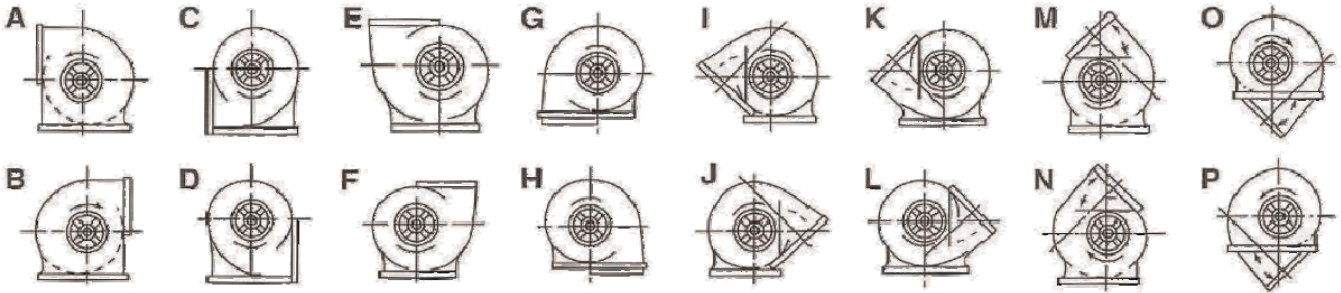

TYPE OF OUTLET DIRECTION

Dimensions in mm

JSD-S30

JSD-S40

JSD-S50

JSD-L60

บริษัท เอดีดี เฟอร์เนส จำกัด

ADD FURNACE CO.,LTD.